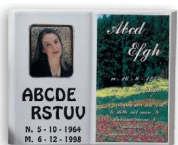

KSIĄŻKA PROSTOKĄT

T641 30x24 585 zł 1 073 zł