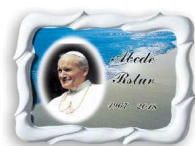

**BAROCCO 1**

T660	15X15	488 zł	780 zł

**BAROCCO 2**

T665	14X14	390 zł	488 zł
T666	17X17	488 zł	975 zł
T667	20X20	585 zł	1 170 zł

**BAROCCO 3**

T661	26X15	488 zł	780 zł

**ZEUS 1**

T679	26X34	780 zł	1 268 zł