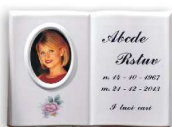

F.H. Alina - Cennik zdjęć na porcelanie i kryształach 2016.

KSIĄŻKA PAPIRO OWAL Z RANTEM

T420	18X26	552 zł	1 079 zł