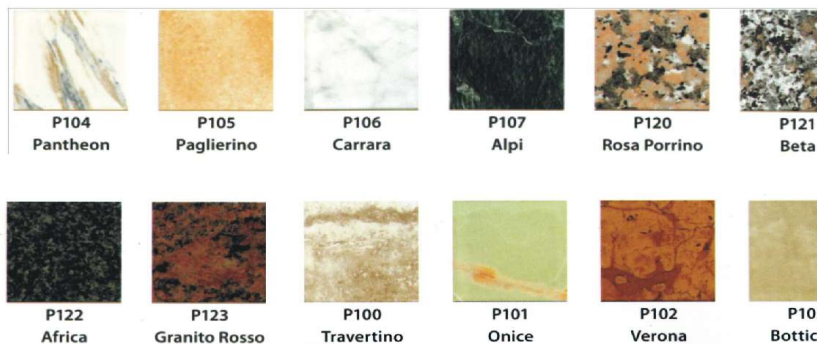

do 13x18	100,00		
	od 18x24	200,00