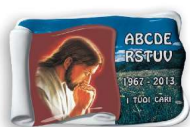

F.H. Alina - Cennik zdjęć na porcelanie i kryształach 2016.

PERGAMIN CERTA

T497	15X22	348 zł	684 zł